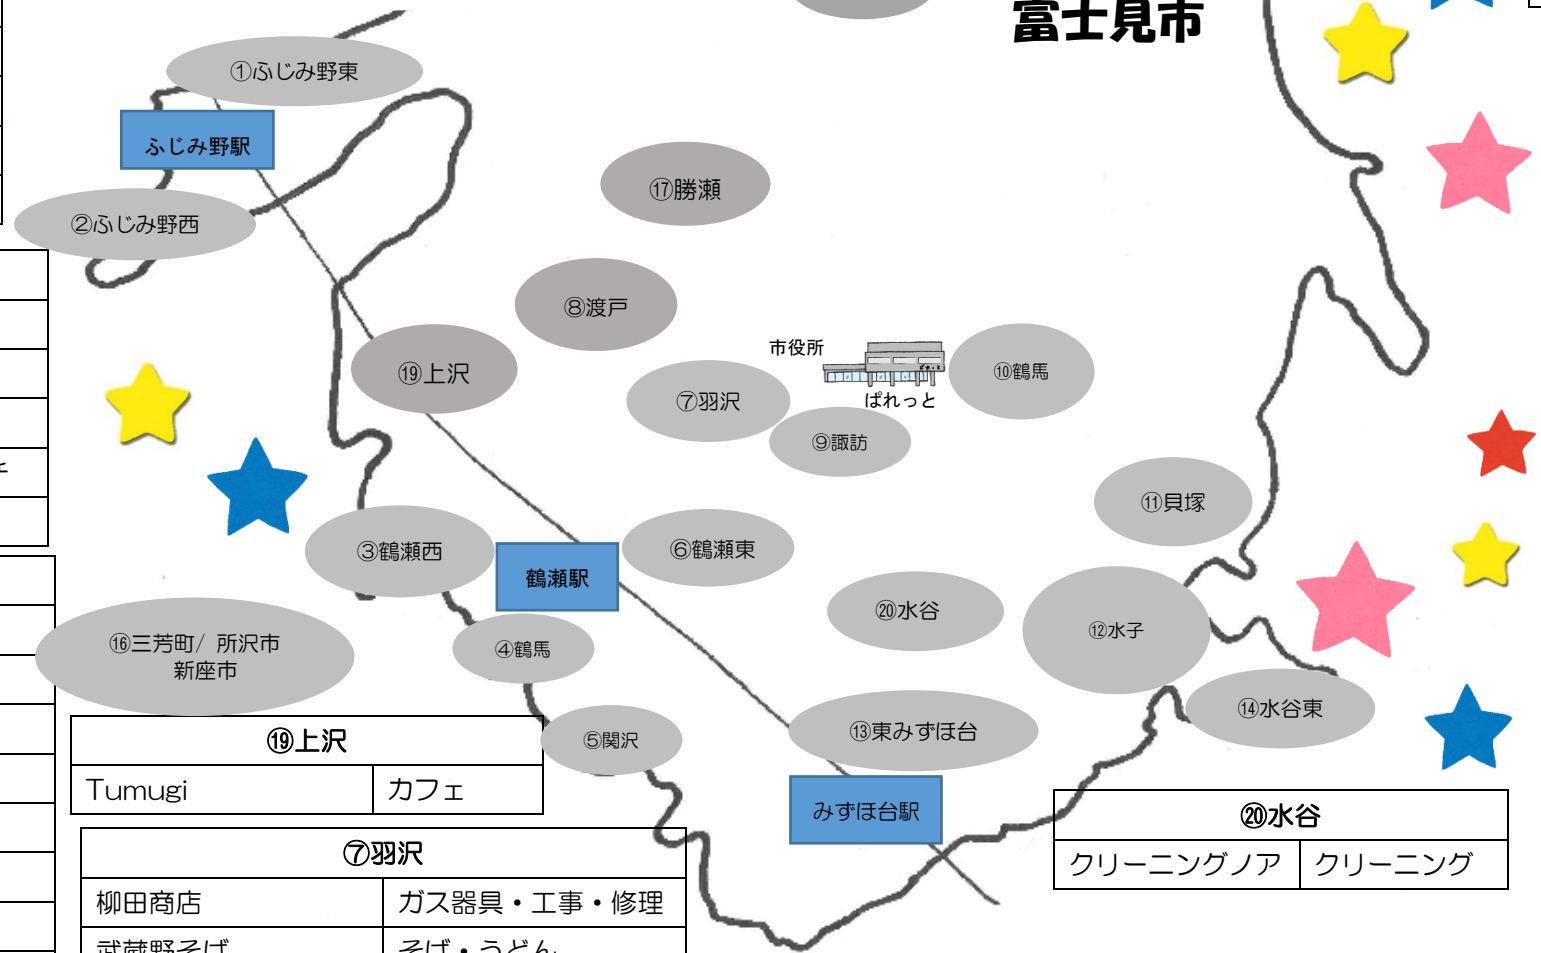

①ふじみ野東	
生鮮市場ふじみ野店田中青果	生鮮食品
カフェゆい	カフェ

③鶴瀬西	
アサヒ電化	家電
さいとう鍼灸整骨院	鍼灸院
ワコールショップ ROCO	婦人服
つるせの伊勢屋	和菓子
みはる美容室	美容院
(有) ヒラツカエナジー	ガス器具・工事・修理
コンビニ岡田屋酒店	コンビニエンスストア
旭鮨	寿司
あさくら鍼灸接骨院	鍼灸・接骨・マッサージ
エビスヤ酒店	酒類
平澤歯科医院	歯科一般
ヘアサロンサタケ	理美容
かのん	美容院
ウェルシア薬局鶴瀬駅西口	薬局

④鶴馬	
鶴瀬毎日接骨院	柔道整復・鍼灸
モード カナリヤ	婦人服
3552 食堂	レストラン
Café & bistro VERT (ヴェール)	カフェ・ビストロフレンチ
ウェルシア富士見鶴馬店	薬局

⑥鶴瀬東	
鶴瀬駅前市場内 田中青果	生鮮食品
クシィ&インドスパイス	ケバブ
クシィ	カレー・インド料理
自転車専門店ノムラサイクル	自転車
(有) 斉藤米穀店	米穀・食料品・燃料
国畜精肉店	精肉・総菜等
つるせ時計店	眼鏡・補聴器・時計
床屋 SUN ふるはし	理容一般
アトラススポーツ	スポーツ用品
(株) 隈川写真館	各種写真撮影
(有) ユモト家具	家具販売
(有) 押田商店	介護用品
くぼたでんき	家電・製品販売・修理
コットン	パン
アッシュ	美容室
焼肉広場 カウベル	焼肉
ウェルシア鶴瀬東店	薬局

地域支え合いの仕組み うさみん商品券取扱加盟店

2021年4月現在 順次拡大中
お店の住所は社協ホームページに掲載しています。

②ふじみ野西	
伊勢屋ふじみ野店	和菓子
紋蔵庵ふじみ野店	菓子販売
あい訪問リハビリマッサージ	訪問専門 医療保険適用

⑤関沢	
POLA イソカワワークス	化粧品・エステ

⑯上沢	
Tumugi	カフェ

⑦羽沢	
柳田商店	ガス器具・工事・修理
武蔵野そば	そば・うどん
knack mobile kitchen	ピザ・パスタ・ドリンク

⑮西みずほ台	
やまもり みずほ台店	茶・のり・しいたけ
ポーラザビューティみずほ台店	化粧品・エステ
パン工房 おりひめ	パン
訪問看護ステーションストレングス	訪問看護
田中青果西みずほ台店	生鮮食品
ジャストメガネみずほ台店	メガネ・コンタクト
Soup & Tea House 香音	洋食・スイーツ

⑰勝瀬	
ヤマザキYショップ新幸酒店	酒・米・食品・タバコ

⑱東大久保	
コミュニティ食堂そらいろ	カフェ