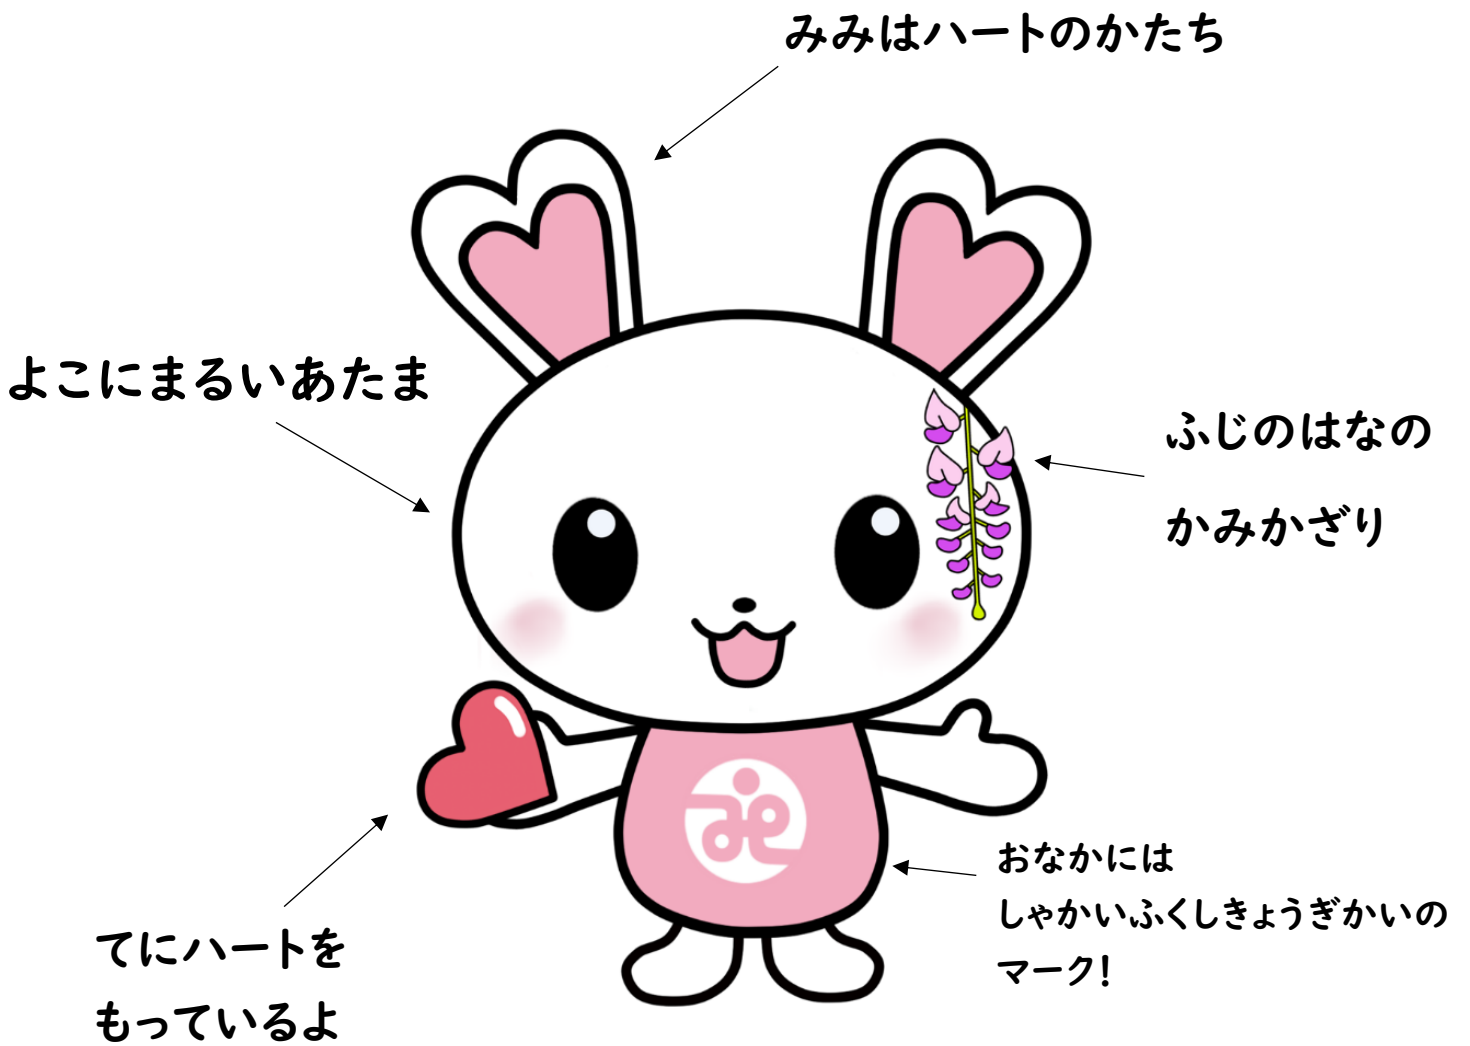

ふじみししゃかいふくしきょうぎかい マスコットキャラクター「うさみん」

じぶんのえもかいてね。
うさみんといっしょに
なにをしているのかな??