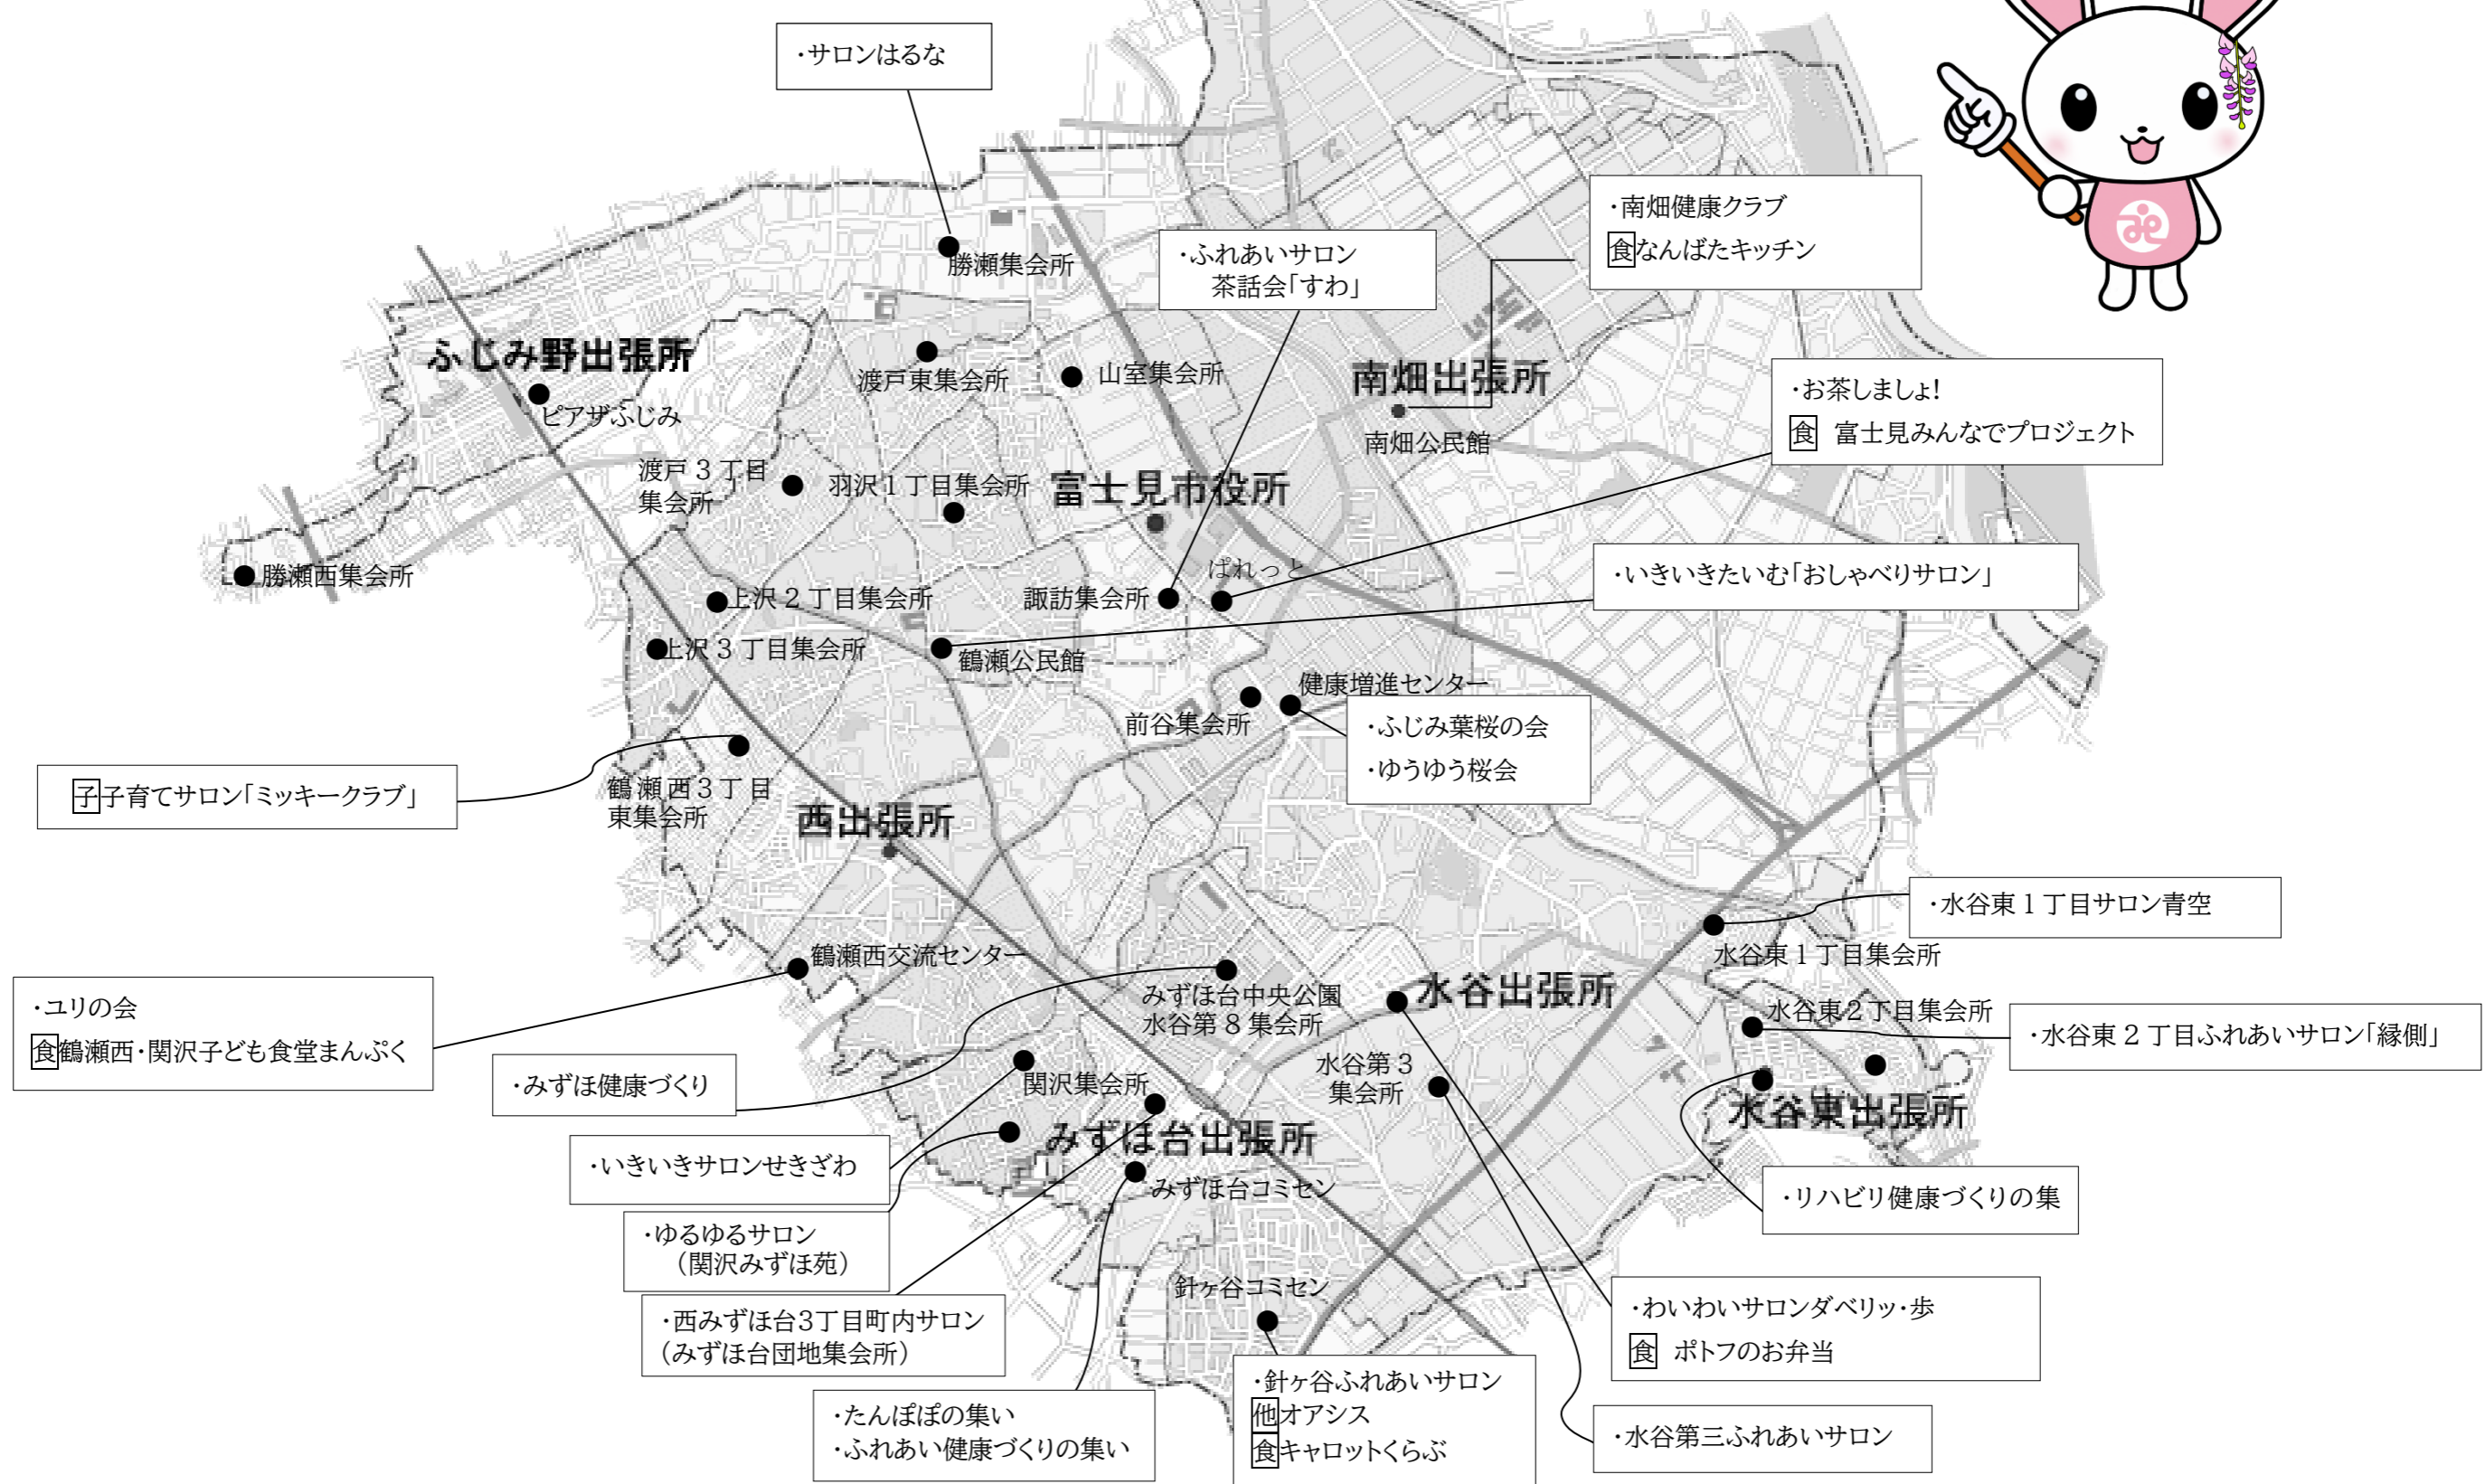

### ■富士見市内の居場所マップ (ボランティアセンター登録のみ)

無印:高齢者ふれあいサロン 子:子育てサロン 食:子ども(地域)食堂 他:その他サロン

参加対象や参加費  
開催時間等については、  
富士見市ボランティアセンターへ  
お問い合わせください

子 子育てサロン「ミッキークラブ」

・ユリの会  
食 鶴瀬西・関沢子ども食堂まんぷく

・みずほ健康づくり

・いきいきサロンせきざわ

・ゆるゆるサロン  
(関沢みずほ苑)

・西みずほ台3丁目町内サロン  
(みずほ台団地集会所)

・たんぽぽの集い  
・ふれあい健康づくりの集い

・針ヶ谷ふれあいサロン  
他 オアシス  
食 キャロットくらぶ

・わいわいサロンダベリッ・歩  
食 ポトフのお弁当

・水谷第三ふれあいサロン

・リハビリ健康づくりの集

・水谷東2丁目ふれあいサロン「縁側」

・水谷東1丁目サロン青空