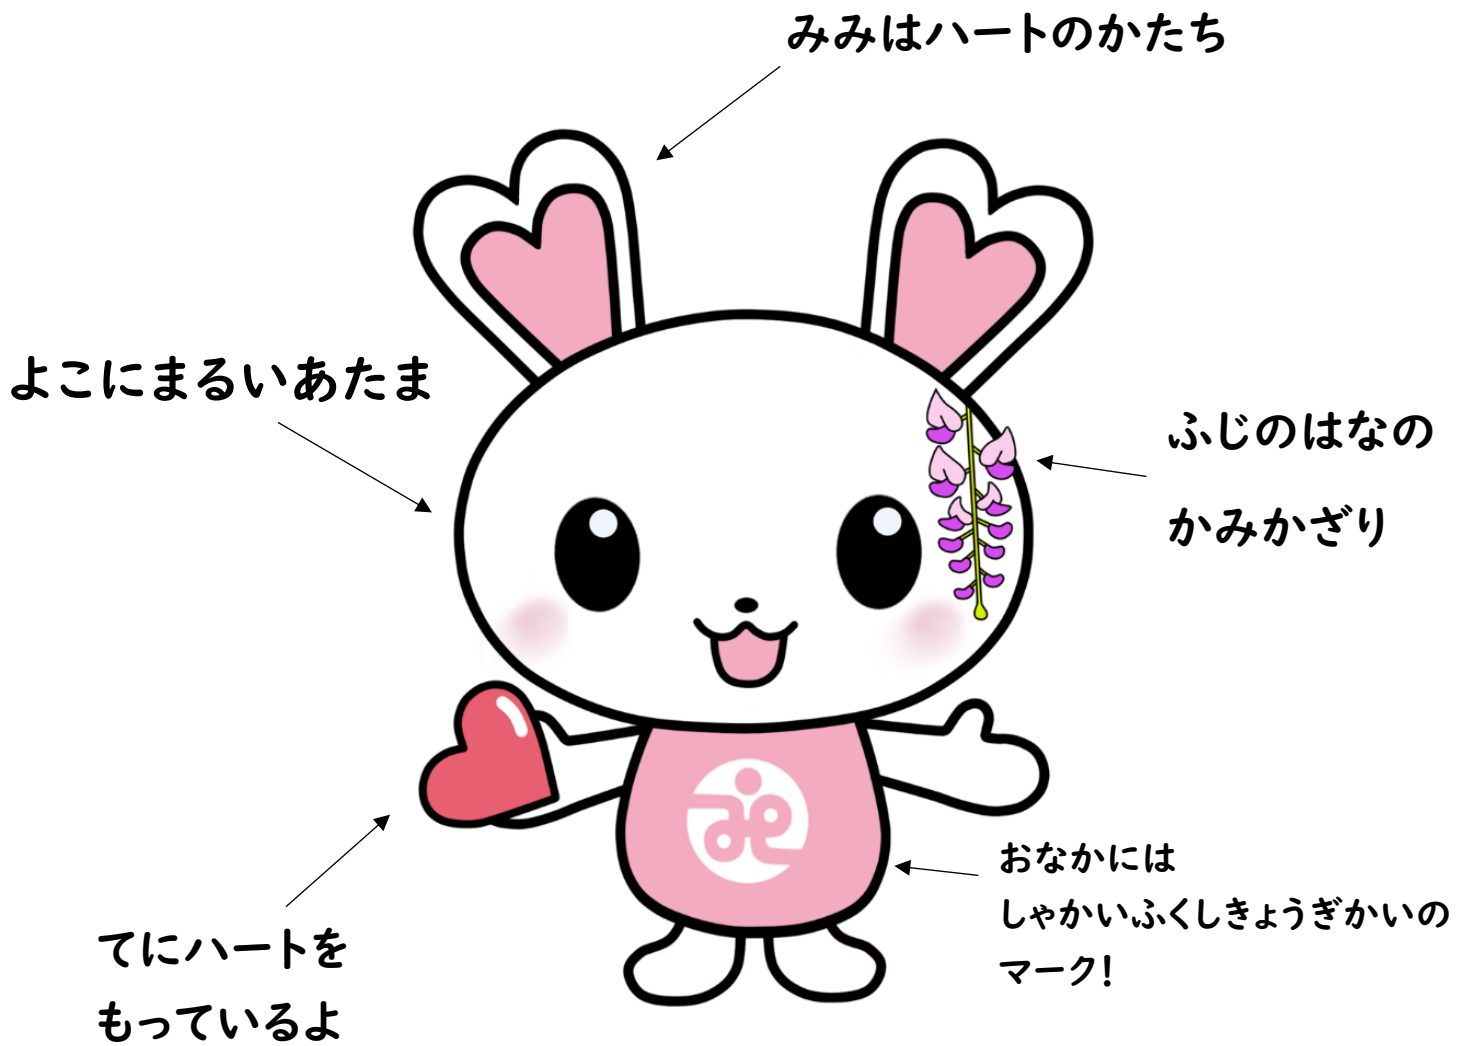

ふじみししゃかいふくしきょうぎかい マスコットキャラクター「うさみん」

じぶんのえもかいてね。
うさみんといっしょに
なにをしているのかな??